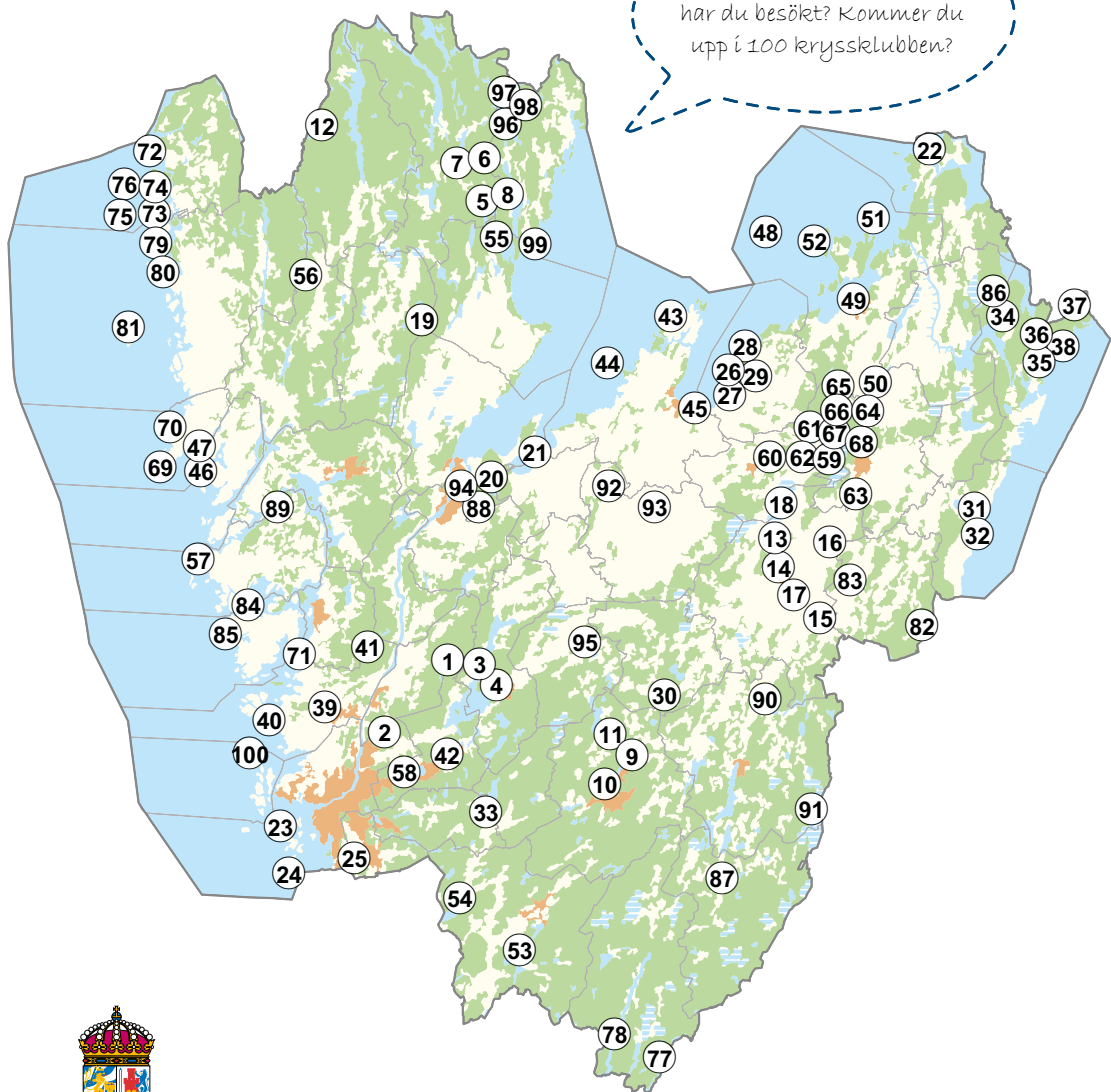

Krysslista 100

Hur många områden har du besökt? Kommer du upp i 100 krysslubben?

Länsstyrelsen
Västra Götaland

Här är ett axplock av länets skyddade naturområden att besöka. Visste du att det finns fyra nationalparker och drygt 530 naturreservat i länet? Besök www.lansstyrelsen.se/vastra-gotaland och läs mer om skyddade områden.